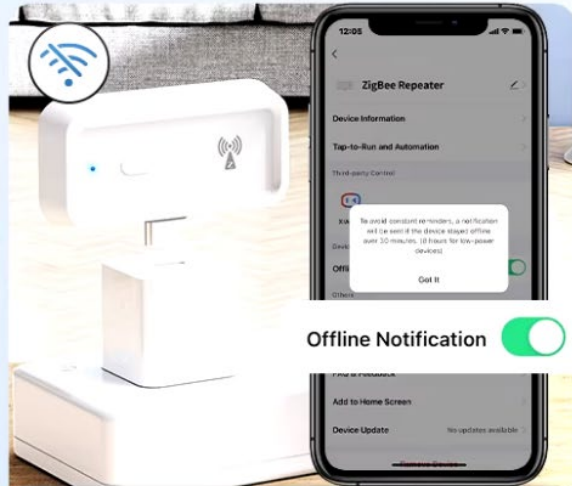

Repetidor de señal inalámbrico Tuya Zigbee, amplificador de señal tipo C, se puede utilizar con la aplicación Smart life, gateway hub

Descripción

【 Serie "C Smart" 】

Úselo con enchufes de interruptores inteligentes tipo C y otros dispositivos, eliminando la necesidad de cables de datos y haciendo que su hogar sea más ordenado. Fácil de instalar, montaje modular y se puede personalizar libremente.

-- 【Una variedad de funciones】

1. Visualización de señal:

Monitoriza el estado de la señal en tiempo real.

2. Control de voz:

Se puede controlar fácilmente por voz a través de Amazon Alexa y Google Home.

3. Recordatorio fuera de línea:

Optimizing Signals

No More Worry About Distance Problem for Signal Interrupt

 Please wake up low-power devices in advance and make sure the gateway turns off pairing mode, otherwise the signal data will be inaccurate.

Expanding Zigbee Network Range

Extend Your Network Coverage Anywhere in and Around Your Home

Signal Viewing

Offline Notification

Voice Control

Share Device