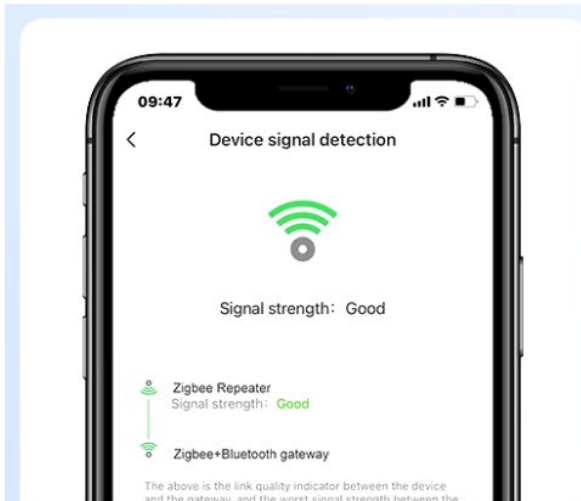

Repetidor de señal inalámbrico Tuya Zigbee, amplificador de señal tipo C, se puede utilizar con la aplicación Smart life, gateway hub

Descripción

【 Serie "C Smart" 】

Úselo con enchufes de interruptores inteligentes tipo C y otros dispositivos, eliminando la necesidad de cables de datos y haciendo que su hogar sea más ordenado. Fácil de instalar, montaje modular y se puede personalizar libremente.

Optimizing Signals

No More Worry About Distance Problem for Signal Interrupt

 Please wake up low-power devices in advance and make sure the gateway turns off pairing mode, otherwise the signal data will be inaccurate.

Unrivalled Signal Coverage with 20dB Power Output

Extending Coverage up to 50M Indoors and 300M Outdoors

	Indoor Distance	Outdoor Distance	Output Power
Our	15-50m (in open area)	> 300m (in open area)	20dB
Other	10-30m	>200m (in open area)	8dB

Expanding Zigbee Network Range

Extend Your Network Coverage Anywhere in and Around Your Home

Signal Viewing

Offline Notification

Voice Control

Share Device