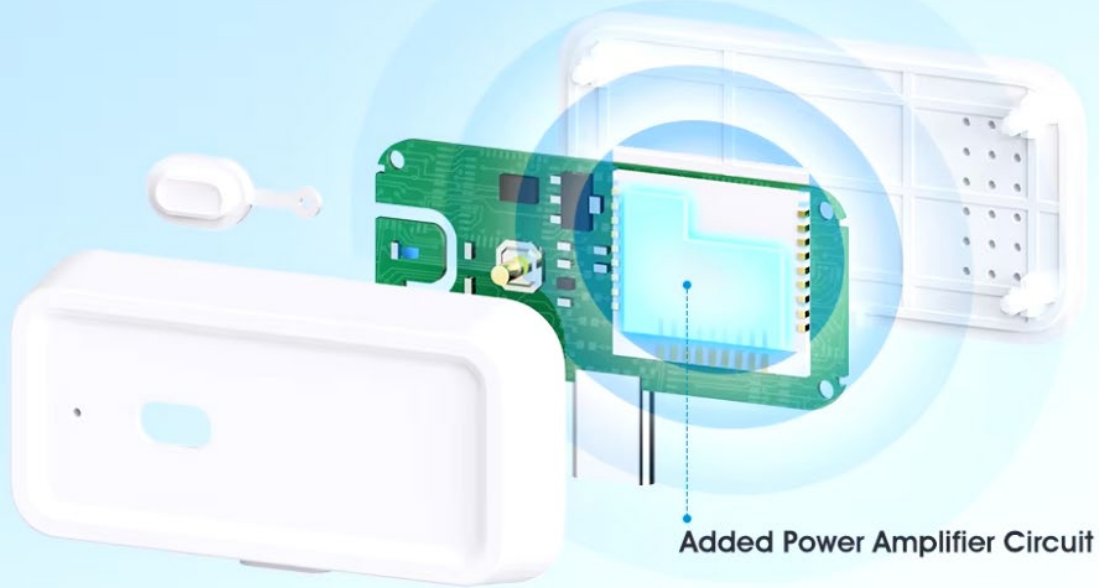

Unrivalled Signal Coverage with 20dB Power Output

Extending Coverage up to 50M Indoors and 300M Outdoors

	Indoor Distance	Outdoor Distance	Output Power
Our	15-50m (in open area)	> 300m (in open area)	20dB
Other	10-30m	>200m (in open area)	8dB