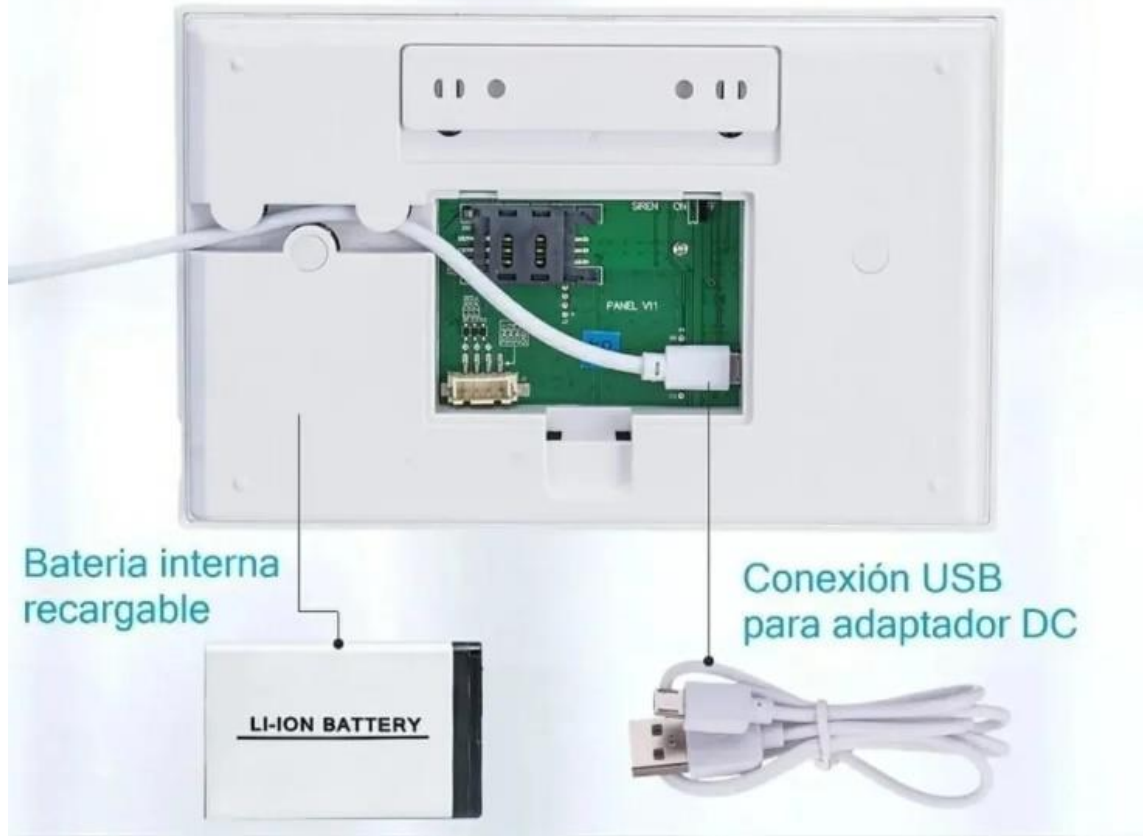

Alarma Gsm Wifi Inalambrica Para Casa Sensor De Movimiento

## 2 SUMINISTROS DE ENERGIA

Bateria interna  
recargable

Conexión USB  
para adaptador DC

## Sensor de puerta / ventana

Switch antimanipulación.  
Instalación sencilla  
Fácil remoción para cambio  
de batería.