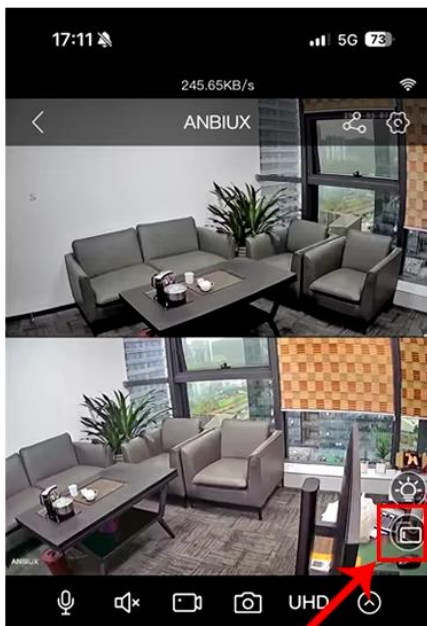

HD
4MP 8MP

Pan&Tilt

Bluetooth

IR+Color

ONVIF

AI Human

Dual lenses

Waterproof

Two-WayAudio

Mobile Detection

Los pasos del zoom digital 4X

- ① Cambie el vídeo al modo horizontal en la aplicación icsee,
- ② Toque el vídeo de la izquierda o la derecha con ambas manos para entrar en una pantalla,
- ③ Utilice dos dedos para acercar/alejar.

The Steps of 4X Digital Zoom

1. Click this iCon

2. Double-click screen

3. Two fingers to zoom

Características principales:

-Cámara de doble lente. La lente superior es de 3,6mm; la lente inferior es de 3,6mm.

-Pantalla dual de doble lente, visión gran angular + visión de larga distancia para lograr un monitoreo claro desde lejos y cerca;

-Diseño de doble fuente de luz, luz infrarroja incorporada + luz blanca, se puede configurar visión nocturna infrarroja y visión nocturna a todo color;