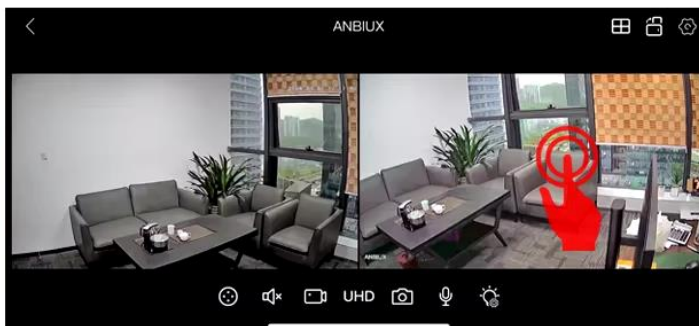

HD
4MP 8MP

Pan&Tilt

Bluetooth

IR+Color

ONVIF

AI Human

Dual lenses

Waterproof

Two-WayAudio

Mobile Detection

Los pasos del zoom digital 4X

- ① Cambie el vídeo al modo horizontal en la aplicación icsee,
- ② Toque el vídeo de la izquierda o la derecha con ambas manos para entrar en una pantalla,
- ③ Utilice dos dedos para acercar/alejar.

The Steps of 4X Digital Zoom

1. Click this iCon

2. Double-click screen

3. Two fingers to zoom

Características principales:

-Cámara de doble lente. La lente superior es de 3,6mm; la lente inferior es de 3,6mm.

-Pantalla dual de doble lente, visión gran angular + visión de larga distancia para lograr un monitoreo claro desde lejos y cerca;

-Diseño de doble fuente de luz, luz infrarroja incorporada + luz blanca, se puede configurar visión nocturna infrarroja y visión nocturna a todo color;