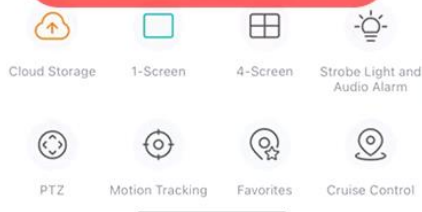

HD
4MP 8MP

Pan&Tilt

Bluetooth

IR+Color

ONVIF

AI Human

Dual lenses

Waterproof

Two-WayAudio

Mobile Detection

Los pasos del zoom digital 4X

- ① Cambie el vídeo al modo horizontal en la aplicación icsee,
- ② Toque el vídeo de la izquierda o la derecha con ambas manos para entrar en una pantalla,
- ③ Utilice dos dedos para acercar/alejar.

The Steps of 4X Digital Zoom

1. Click this iCon

2. Double-click screen

3. Two fingers to zoom

Características principales:

-Cámara de doble lente. La lente superior es de 3,6mm; la lente inferior es de 3,6mm.