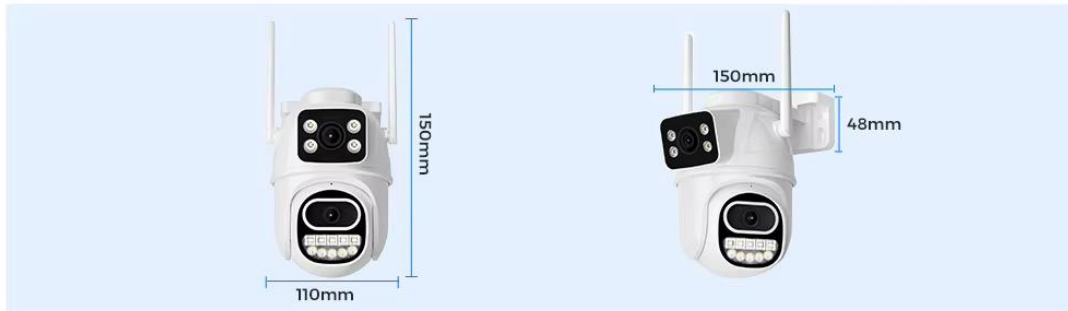

-Movimiento Pan Tilt: Lente inferior: Horizontal: 270 grados; Vertical: 90 grados.

-2,4G WIFI + puerto de red RJ45 para acceso a Internet;

-Admite almacenamiento TF y almacenamiento en la nube (en la aplicación necesita pagar iCSee);

-Seguimiento automático: cuando la cámara IP detecta un objeto en movimiento, se moverá automáticamente para seguir el objeto.

-Nombre de la aplicación de teléfono inteligente: "iCSEE" de Google Play o iOS APP Store

Lista de embalaje

1 cámara PTZ/1 manual de usuario

1x fuente de alimentación/1X bolsa de tornillos

Product Size

Double Lens&Multiple Views

Configured with dual lenses, a fixed point monitoring, a tilt monitoring.