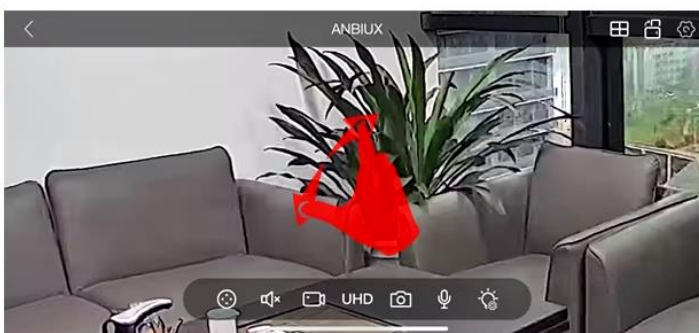

HD
4MP 8MP

Pan&Tilt

Bluetooth

IR+Color

ONVIF

AI Human

Dual lenses

Waterproof

Two-WayAudio

Mobile Detection

Los pasos del zoom digital 4X

- ① Cambie el vídeo al modo horizontal en la aplicación icsee,
- ② Toque el vídeo de la izquierda o la derecha con ambas manos para entrar en una pantalla,
- ③ Utilice dos dedos para acercar/alejar.

The Steps of 4X Digital Zoom

1. Click this iCon

2. Double-click screen

3. Two fingers to zoom

Características principales:

-Cámara de doble lente. La lente superior es de 3,6mm; la lente inferior es de 3,6mm.

-Pantalla dual de doble lente, visión gran angular + visión de larga distancia para lograr un monitoreo claro desde lejos y cerca;

-Diseño de doble fuente de luz, luz infrarroja incorporada + luz blanca, se puede configurar visión nocturna infrarroja y visión nocturna a todo color;