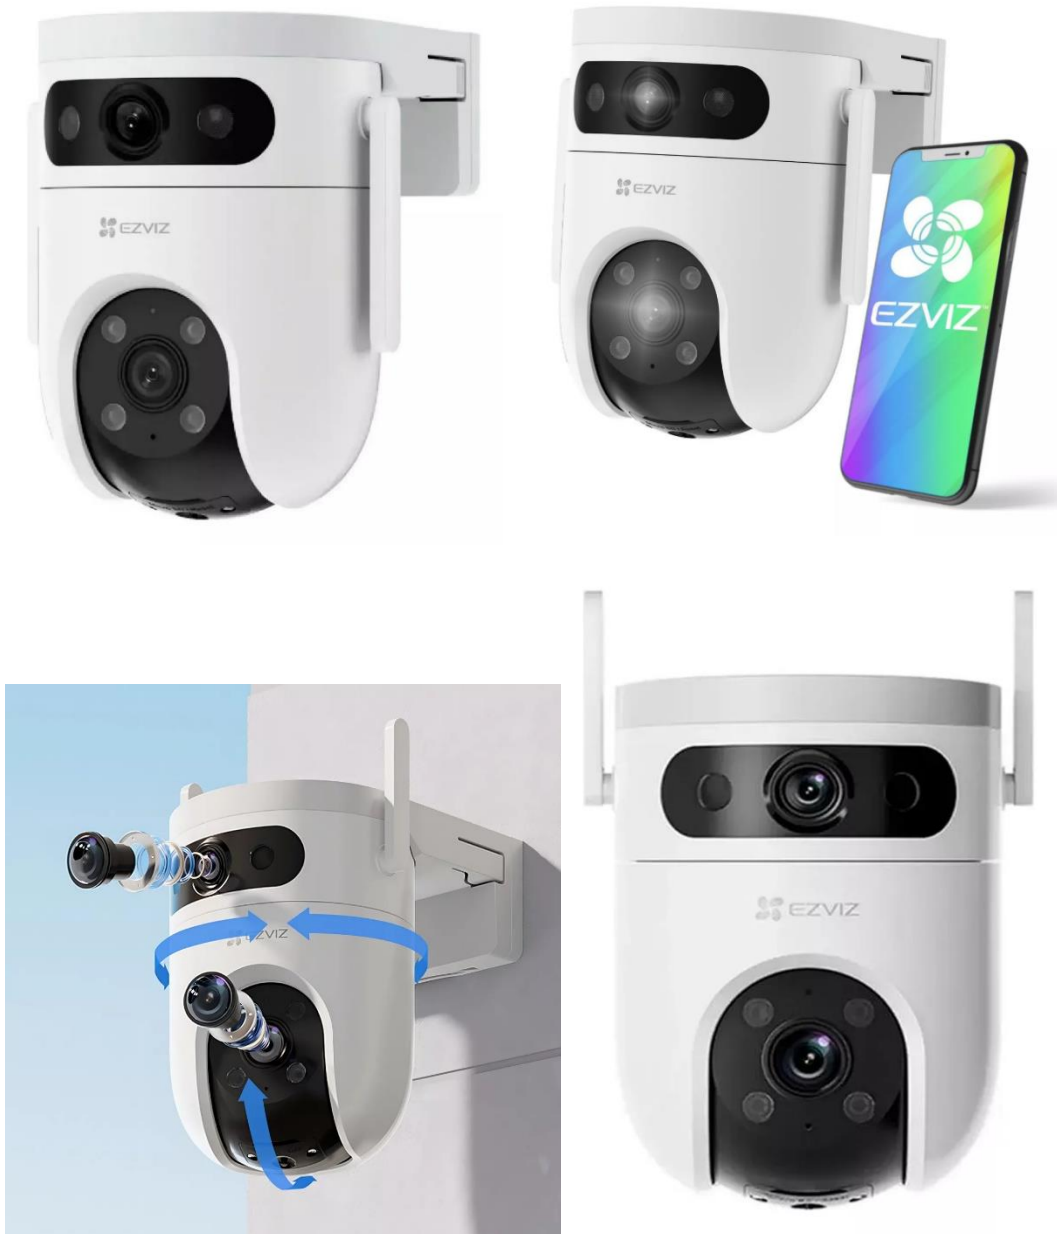

Ezviz H9c Dual 3k, Camara De Seguridad Wifi Doble Lente 5mp Color Blanco (Sin Memoria)

Ezviz H9c Dual 3k, Camara De Seguridad Wifi Doble Lente 5mp Color Blanco

Cámara con doble lente una cámara fija enfocada en un punto y otra para escaneo PTZ

Seguridad que ve más y protege mejor

Experimente el futuro de la automatización de la seguridad con la cámara Wi-Fi inteligente de doble lente H9c 3K. Este avanzado sistema de cámara proporciona imágenes aún más claras y detalladas con su resolución 3K. El diseño de doble lente garantiza una cobertura integral de

grandes áreas, lo que reduce la necesidad de utilizar varias cámaras. También tiene funciones avanzadas como humanos impulsados por IA, detección de la forma del vehículo y seguimiento inteligente.

Características principales

Formato de venta	Unidad
-------------------------	--------

Especificaciones

Tipo de cámara de vigilancia	Domo
Calidad de resolución	5MP
Lugares de montaje	DOBLE LENTE DE 5MP, exteriores
Tipos de conexiones	EZVIZ, RJ45, Wi-Fi
Locaciones de la cámara	Pared, Techo
Es motorizada	Sí
Tipo de movimiento	PT
Con visión nocturna	Sí
Formato de la cámara espía	DOBLE LENTE
Con micrófono	Sí