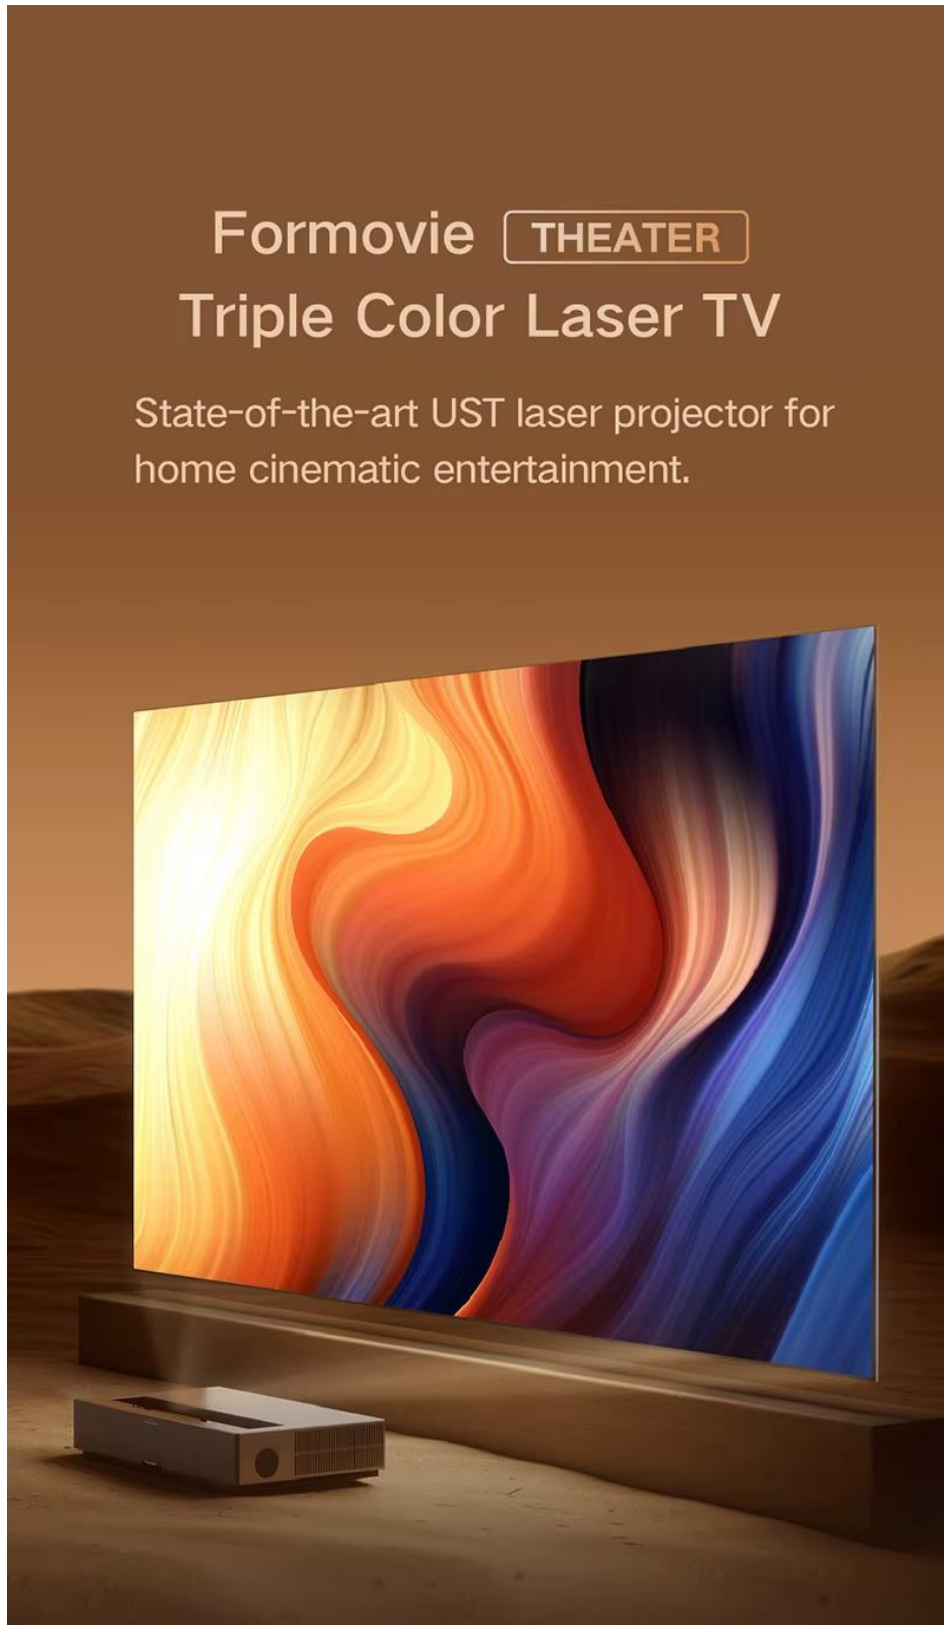

Formovie **THEATER** Triple Color Laser TV

State-of-the-art UST laser projector for
home cinematic entertainment.