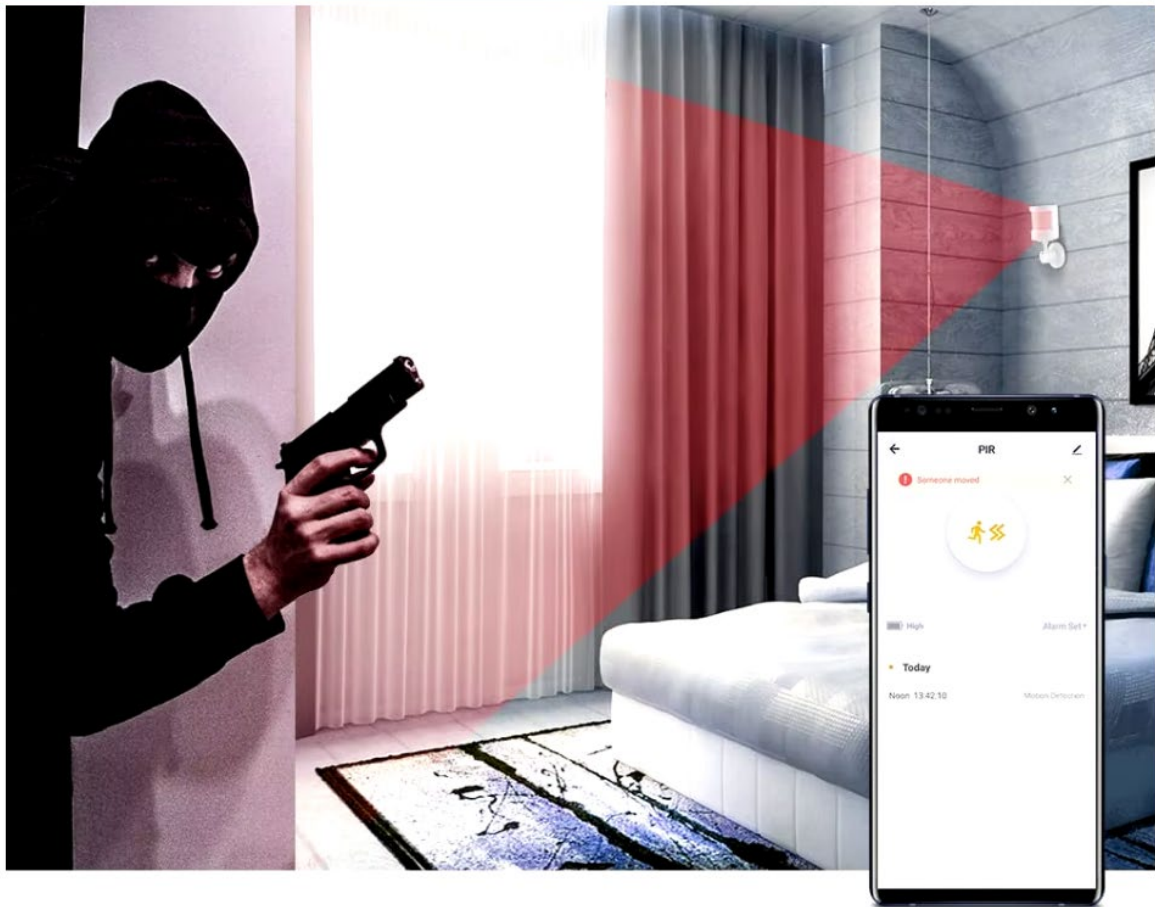

uya Smart ZigBee 3,0 batería Alexa PIR Sensor de movimiento Detector 5-7M 150 ° funciona con ZigBee BLE5.0 Bluetooth Mesh Gateway Hub

t Tuya Smart  Smart Life  WORKS WITH alexa

 ZigBee®

34mm

50mm

34mm

SHIP 1-2 DAYS ZigBee 3.0 Tuya 150° 7M Distance Battery Built-In PIR Rotate Bracket

Add Most Features In One

Wide Angle

ZigBee Connection

Push Notifications

Ultra-long Standby Time

PIR Motion Sensor

Remote Monitoring

History Records Tracking

Advanced Infrared Sensors

PIR detect people or animals that are moving, Detection Distance 7m distance, Whether day or night can be real-time monitoring

Zigbee

PIR HUMAN MOTION SENSOR

THE "GOLDEN EYE" OF HOME CARE

【Control remoto de la aplicación Tuya Smart o Smart Life】

La aplicación de descarga simple "Smart Life/Tuya Smart" en App Store o Google Play agrega el dispositivo para detectar el movimiento del cuerpo humano. Seguridad del hogar en su mano todo el tiempo.