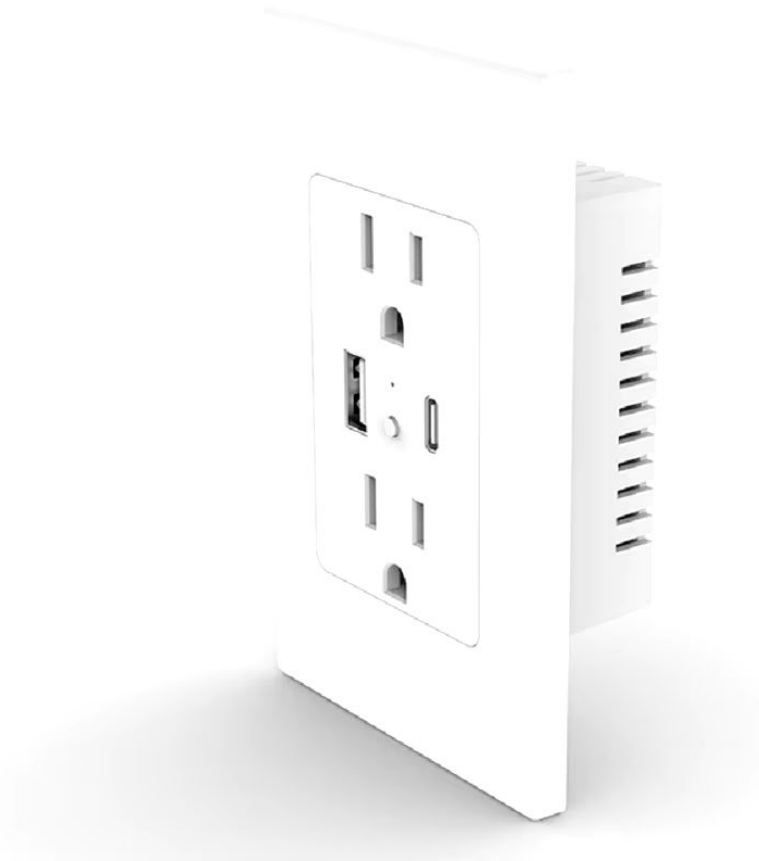

Intelligent Switch

Control Separately