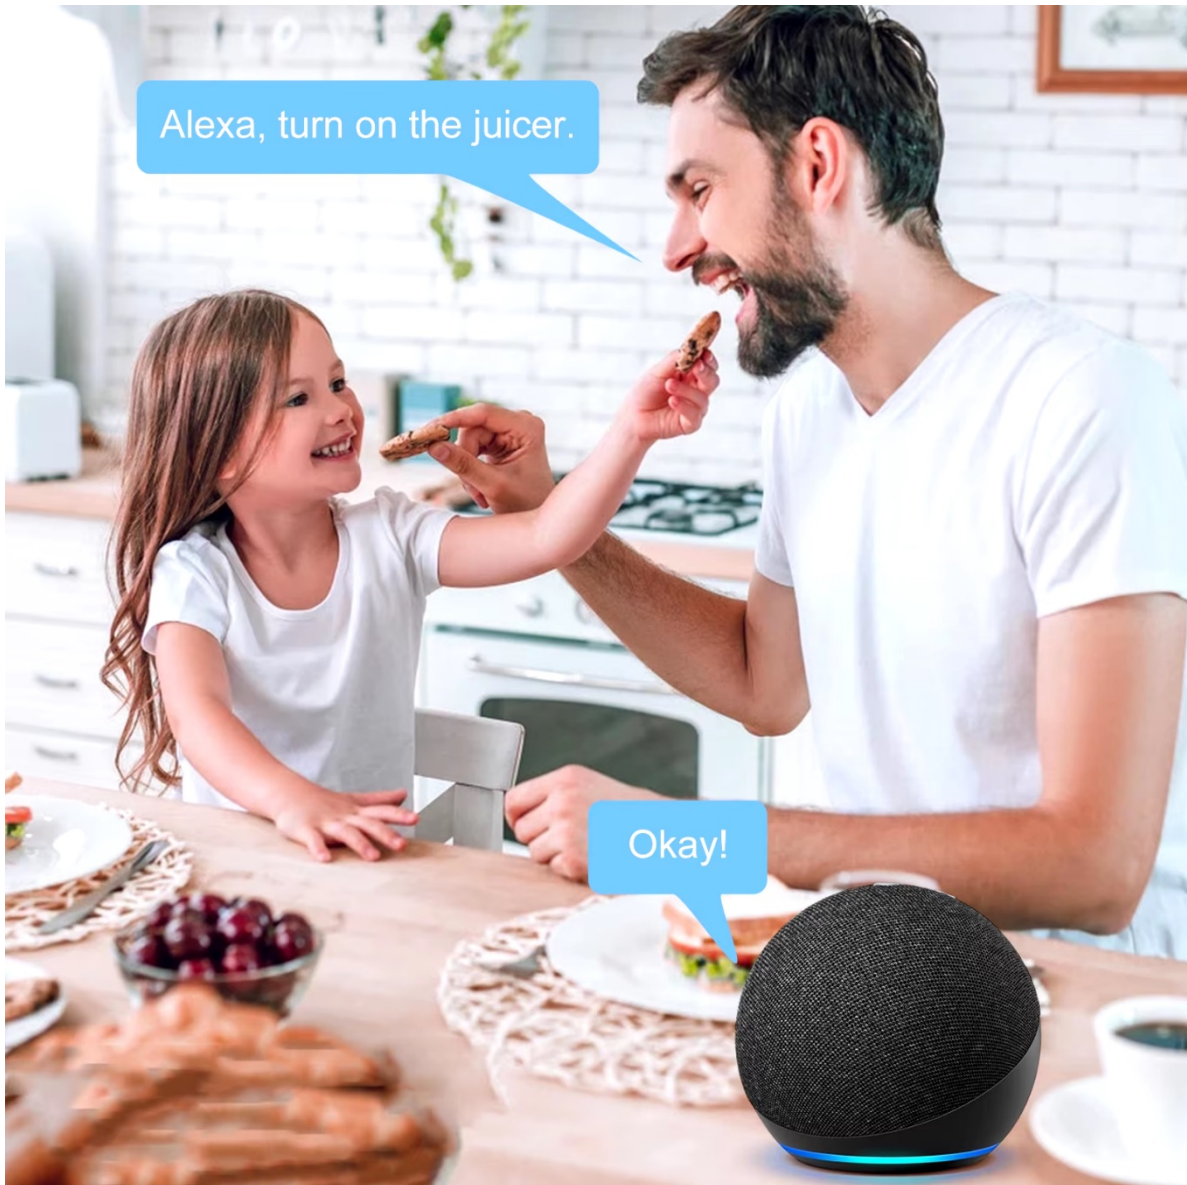

Tuya-enchufe inteligente de pared con Wifi, toma de corriente con puerto de carga USB C, encendido/apagado, aplicación Smart Life, Control remoto por voz, 110

Detalles

Producto químico muy preocupado	Ninguno	Material	Plástico
Retroiluminación/indicación	YES	Tipo del zócalo	Hembra de 220V
Tipo de instalación	Montaje en pared	Dispositivo inteligente	YES
Características	Encendido y apagado automáticos,Control remoto,Con puertos USB	Longitud del cable de extensión	Ninguno
Forma	Rectangular	Estándar	110V 5V 2.4A
Número de modelo	CLY711U-US	Corriente nominal	15A
Toma a tierra	YES	Uso	Residencial / de uso general
Número de ranuras	2	Origen	CN(Origen)

Enchufe de control de voz inteligente Tuya US 110V Wifi

- Estándar: Tipo estándar americano
- Función de protección: protección contra fugas
- Potencia de carga máxima: 1800W
- Voltaje de funcionamiento: 110-130V
- Corriente nominal: 15A
- Frecuencia nominal: 50/60HZ
- Tipo de red inalámbrica: WiFi 2,4 GHz
- Potencia nominal: 1800
- Dimensiones: 118*72*38mm
- Parámetros de salida USB: 5V 4.2A

Intelligent Switch

Control Separately

Voice Control

Support Mainstream Voice Control Systems

- Amazon Alexa
- Google Assistant
- Yandex Alice
- SmartThings

Are you still worried about language issues and not being able to use the device?