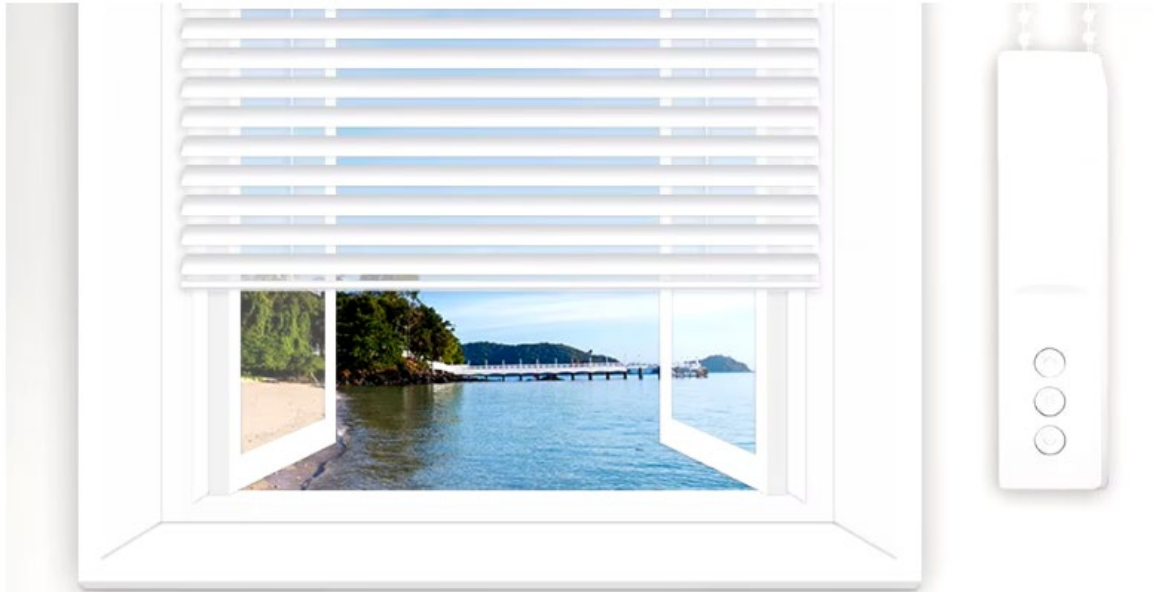

Set Limit

Limit can only be set by remote control or in the tuya app

Remote control

Tuya APP