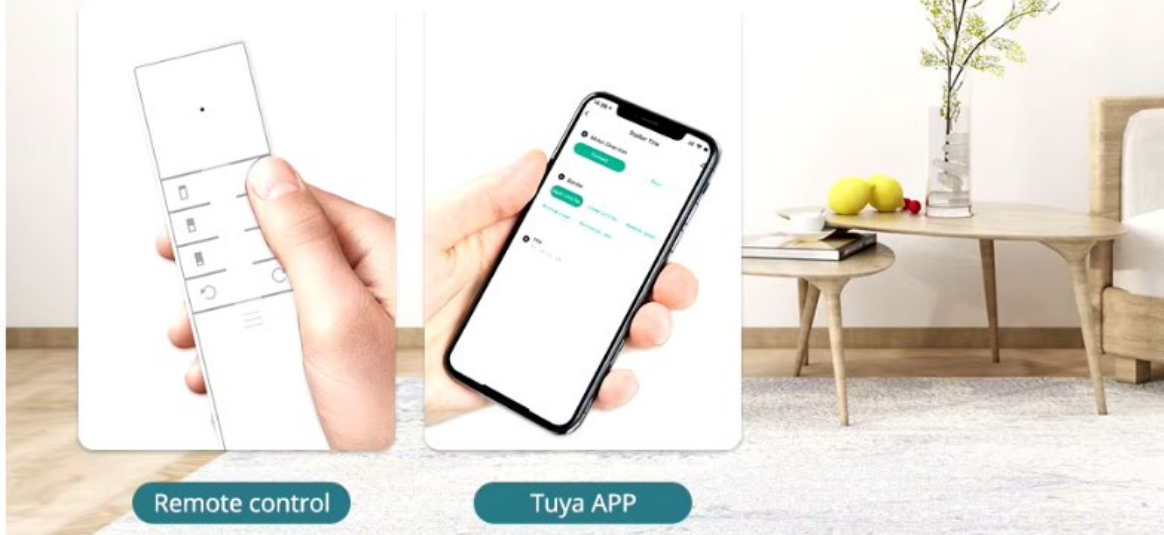

Roman shade ✓

Roller blind ✓

The above curtains are applicable

Zigbee Curtain Driver

Parameter

Product name: Zigbee Curtain Driver

Model: ZM85EL-1x

Size: 177 x 40 x 37mm

Limit can only be set by remote control or in the tuya app

Remote control

Tuya APP

Driver + 9-channels remote

Descripción

[Denunciar artículo](#)

**Zemismart Nueva actualización Tuya Zigbee Smart
Roller Shade Driver Persianas eléctricas Motor
Energía por batería Alexa Google Home Yandex**

Característica:

- Tenga en cuenta que normalmente la persiana Sube lentamente y baja rápidamente porque hay gravedad.
- Control por voz por Alexa / Google Home/ Yandex a través de la aplicación tuya.
- Controle su persiana en cualquier momento/en cualquier lugar en la aplicación Tuya / Smart Life (se requiere Tuya ZigBee Hub)
- Muestra el nivel de batería en la aplicación, para que pueda verificar la batería todo el tiempo, con una batería de 3000mAh, que funciona durante más tiempo.
- Puede establecer el horario de trabajo en la aplicación, para que el conductor trabaje diariamente/semanalmente/mensualmente. Establezca un grupo en la aplicación, luego puede controlar todas las persianas al mismo tiempo.
- Porcentaje de control remoto con 25%, 50% 75% botón de control remoto, le brinda una mejor experiencia de uso
- Lleve una persiana pequeña, si es una persiana grande, cambie a otro tipo de motor.