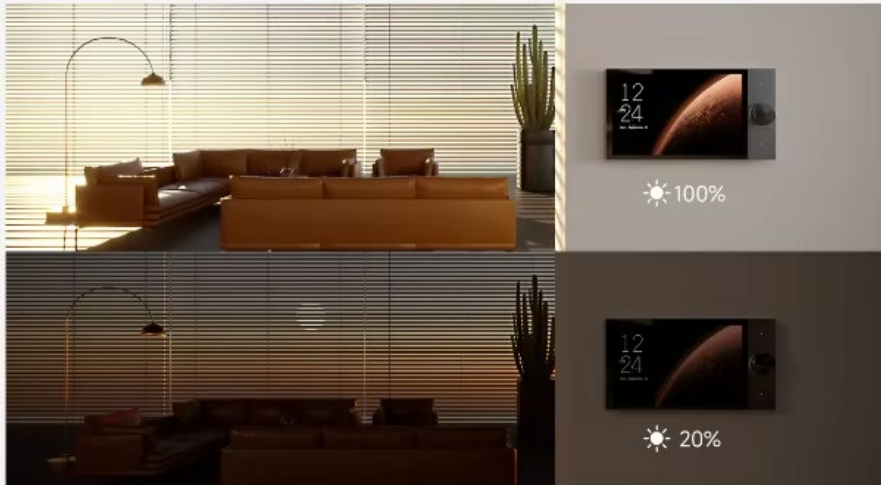

Intelligent Dimming Function

Can be automatically adjusted when the light is too bright or too dark to maintain the best visual comfort and brightness, effectively protect eye health. At the same time, intelligent dimming can also significantly reduce power consumption and achieve better energy saving effects. This intelligent brightness adjustment function provides users with a more convenient, healthy and environmentally friendly experience.