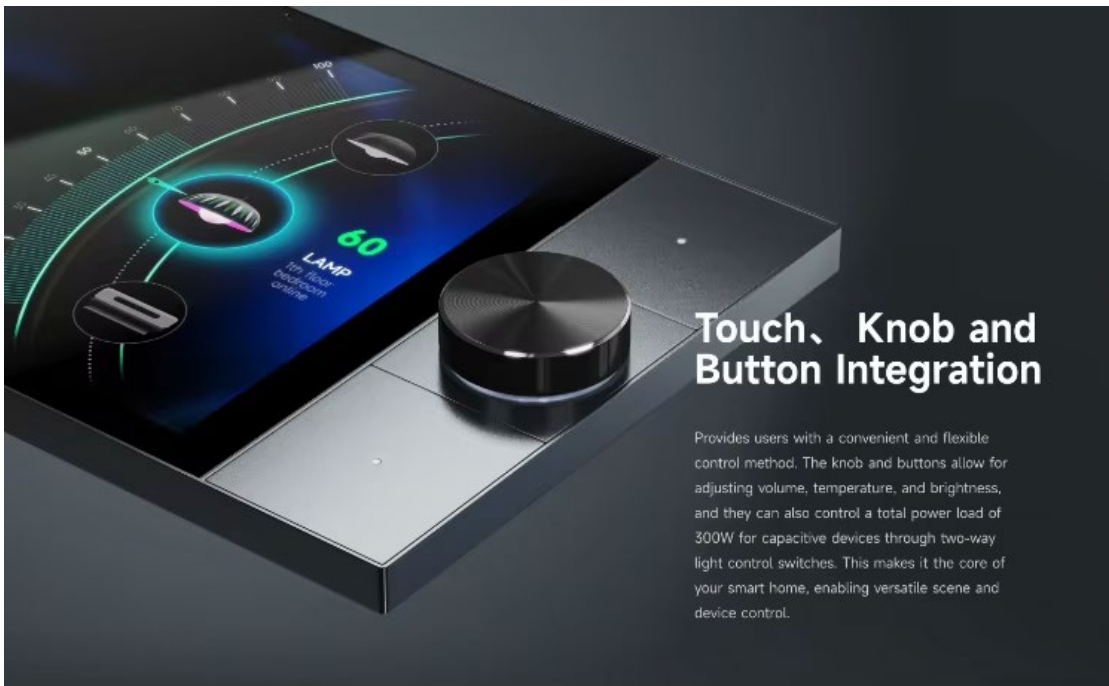

Panel de Control táctil inteligente para el hogar, pantalla de 10 pulgadas con Wifi, novedad de 2024

Artículo	Valor
Lugar de origen	China
Provincias	Shaanxi
Nombre de marca	Xike
Número de modelo	S10
Tipo de pantalla	IPS
Resolución de pantalla	1280x800
Característica	Wifi, reproducción de MP3, pantalla táctil, flash integrado, control de APP, control remoto de APP, SDK disponible, 5G
Sistema operativo	Android
Cámara	Sin Cámara
Uso	Universal
Pantalla	≥5.0"
Diseño	Voltear
Controlar la aplicación	Controlar la aplicación
Tipo de producto	Interruptor inteligente
Aplicación	Hotel, Comercial, Hogar
Fuente de alimentación	USB, eléctrico
Molde privado	Sí
Método de control	Toque/botón/tecla
Sistema de soporte	Android \ IOS APP Control remoto
Suministro eléctrico	100 ~ 240V AC

CPU	1,5G de cuatro núcleos,
Interfaz	RS485, relé bidireccional (L1, L2) Interfaz cero FireWire IL, N]
Pantalla	10,1 pulgadas HoIPS LCD 1280*800
Red	Ethernet inalámbrico 5G + 2.4G1 0/100M
Dimereiones	289mm * 156mm * 11mm
Certificación	CCC
Sistema operativo	Android

Especificación

**Detalles**

Nombre de la marca	XMSJ	Origen	CN(Origen)
Place of Origin	Shaanxi, China	Brand Name	xike
Model Number	S10	Display Type	IPS
Screen Resolution	1280x800	Operation System	Android, Android
Camera	No Camera	Use	Universal
Screen	≥5.0"	Design	Flip
APP Control	APP Control	Product Type	Smart Switch
Application	Hotel, Commercial, Home	Power Source	usb, Electric
Private Mold	Yes	Control method	Touch/knob/key
Support System	Android \ IOS APP Remote Control	Power Supply	100~240V AC
CPU	Cortex-A53 quad-core 1.5G	Interace	RS485, two-way relay (L1, L2]zero firewire interface [L, N]
Display	10.1 inch HoIPS LCD 1280*800	Network	Wireless 5G+2.4G10/100M Ethernet
Dimereions	289mm*156mm*11mm	Certification	CCC

### 10.1 Inch IPS Screen

You can show common scenes and equipment at a glance, convenient for your operation.